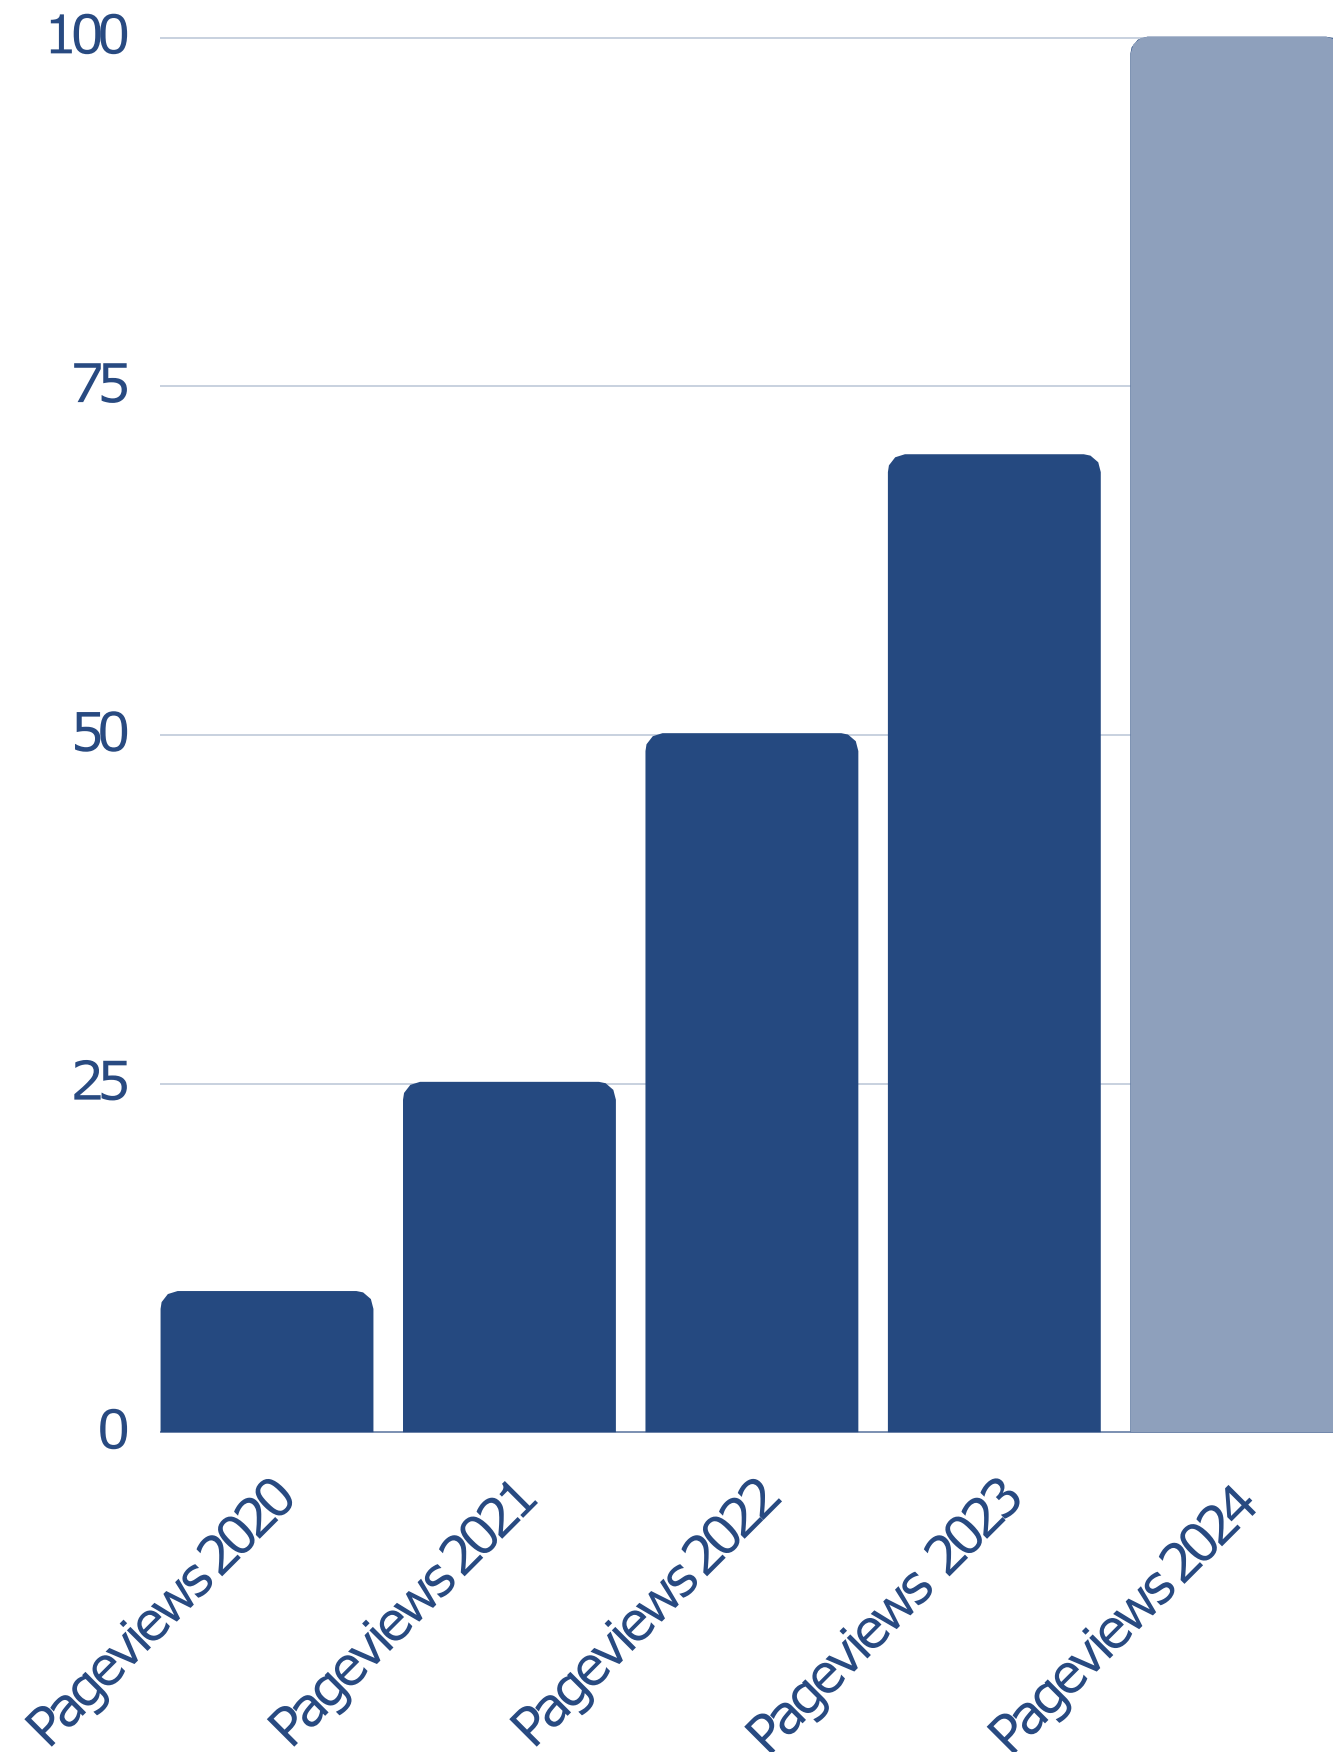

www.zuugle.at www.zuugle.de

www.zuugle.si

**2020-2023
verschiedene
Wege**

Bahn zum Berg Öffi-Tourenportal

www.bahn-zum-berg.at

www.bahn-zum-berg.de

Zuugle, die Suchmaschine für öffentlich erreichbare Bergtouren

www.zuugle.at www.zuugle.de

www.zuugle.si

2020-2023 verschiedene Wege

öffentliche Touren Bücher

37 öffi-Wanderungen Nordtirol

37 öffi-Skitouren Nordtirol

40 öffi-Wanderungen in Oberösterreich

Bahn zum Berg

Wir wachsen.

Durchschnittliche monatliche Pageviews
(in Tausend) auf dem "Bahn zum Berg"
Öffi-Tourenportal

Zuugle

- **18.000 öffentlich erreichbare Touren im Suchergebnis**
- **50 verfügbare Heimatbahnhöfe**
- **11 durchsuchte Tourenportale**
- **89 Wanderregionen**
- **6.600.000 Öffi-Verbindungen**